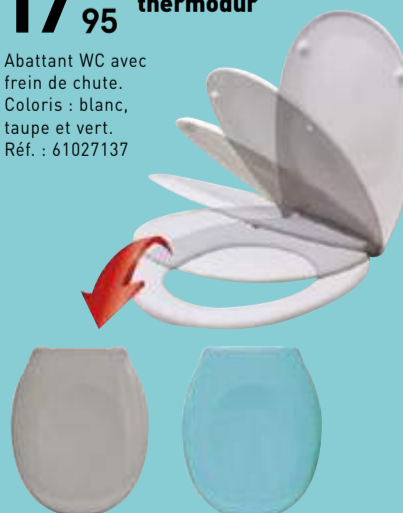

WC

17,95€ Abattant déclinable thermodur

Abattant WC avec frein de chute. Coloris : blanc, taupe et vert. Réf. : 61027137

39,95€ Pack WC Agua

WC en grès avec système économique 3/6 L, sortie horizontale. Vendu avec abattant et mécanisme. Réf. : 186359
Disponible en Pack Ama à 39,95 €. Réf. : 61063334