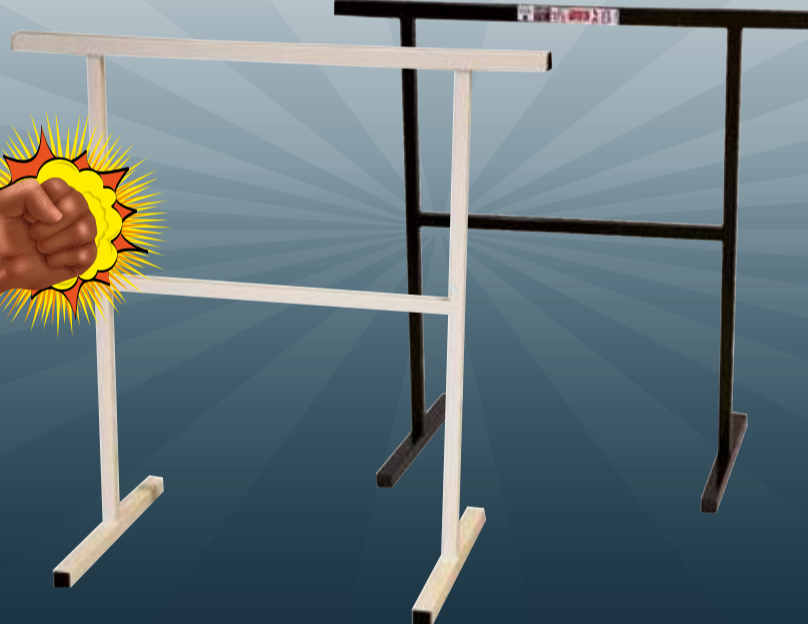

TRÉTEAU

TRÉTEAU
PYRAMIDE

39€
95

Tréteau Pyramide

Tréteau en bois FSC, évolutif pour réaliser des bureaux, étagères, meubles sur-mesure, etc. Peut être peint, customisé.
Réf. : 61059336

5€
95 Tréteau pin

En pin massif, haut. 74 cm x larg. 73,5 cm.
Pour charge de 400 kg max.
Réf. : 182773

19€ Tréteau fixe

Tréteau métal de couleur blanche ou noire, finition soignée, sécurité renforcée, support étagère, robuste et fonctionnel, charge 100 kg.
Réf. : 035162 - 035163

42€
95 Tréteau Architecte

Tréteau en bois vernis, coloris blanc ou noir.
Hauteur max 98,50 cm, hauteur min. 70 cm.
Réf. : 260891 - 260890

-15%
sur les tablettes
acacia et pin

À partir de
11€

Tablette acacia ép. 18 cm

- Disponible en dimensions :
- 1200 x 300 mm à 16,95 € 19,95 €. Réf. : 61050638
- 1200 x 400 mm à 21,20 € 24,95 €. Réf. : 61050639
- 2000 x 300 mm à 25,45 € 29,95 €. Réf. : 61050640
- 2000 x 400 mm à 33,95 € 39,95 €. Réf. : 61050641
- 2000 x 500 mm à 42,45 € 49,95 €. Réf. : 61050642
- 2000 x 600 mm à 50,95 € 59,95 €. Réf. : 61050643
- 800 x 300 mm à 11 € 12,95 €. Réf. : 61050662
- 800 x 400 mm à 13,55 € 15,95 €. Réf. : 61050663
- 800 x 500 mm à 16,95 € 19,95 €. Réf. : 61050664
- 200 x 500 mm à 25,45 € 29,95 €. Réf. : 61050665

À partir de
11€
95

Tablette pin massif

- Épaisseur 18 mm, longueur 2 m.
  Réf. : 162047
- Existe aussi en :
- 2 m x 40 cm à 15,22 € 17,90 €. Réf. : 162048
- 2 m x 50 cm à 19,47 € 22,90 €. Réf. : 162049

PLAN DE TRAVAIL

99€

Plan bar acacia
200 x 400 x 38 mm

Réf. : 61050676

119€

Plan de travail acacia

Dim. : 2000 x 650 x 38 mm.
Réf. : 1050674.
Disponible en 3000 x 650 x 38 mm à 169 €.
Réf. : 61050675