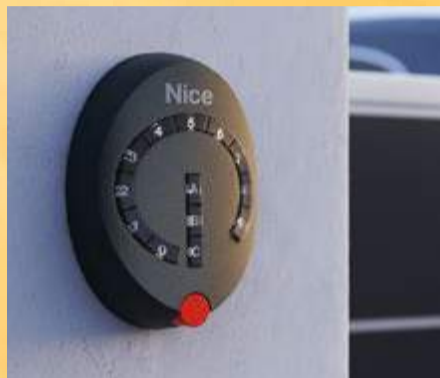

Clavier à code DS100

Clavier radio 13 touches rétroéclairées. Commande jusqu'à 3 automatismes ou groupes d'automatismes avec 3 codes différents. Alimentation par piles.
Réf. : 61061806