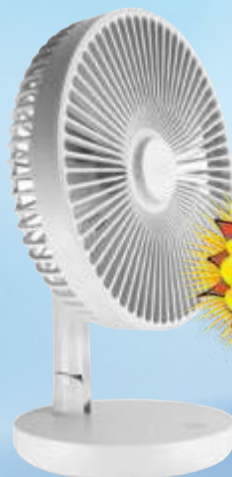

Équipé d'une batterie au lithium, il garantit une autonomie maximale de 6 heures. Peut être utilisé comme fan de table personnelle n'importe où.
Réf. : 61062886

89€

DONT 0,83 € D'ÉCO-PARTICIPATION

Ventilateur sur pied anti-moustiques