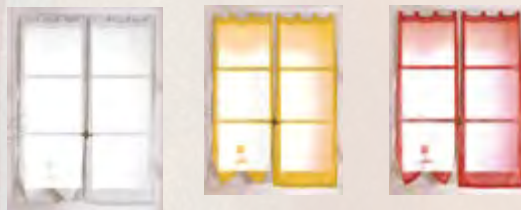

7 €
95

**Petits voilages droits en
polyester 5 passants anis
70 x 160 cm**

Existe en différent coloris