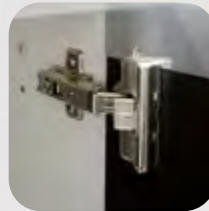

**0** bruit grâce  
aux fermetures  
silencieuses  
(amorti réglable)

**ACCÈS DIRECT**  
avec une ouverture  
totale des tiroirs

**FINITIONS PARFAITES**

**ACCÈS DIRECT**  
Vide sanitaire  
50 mm

**ADAPTABLE**  
Pieds réglables  
en hauteur