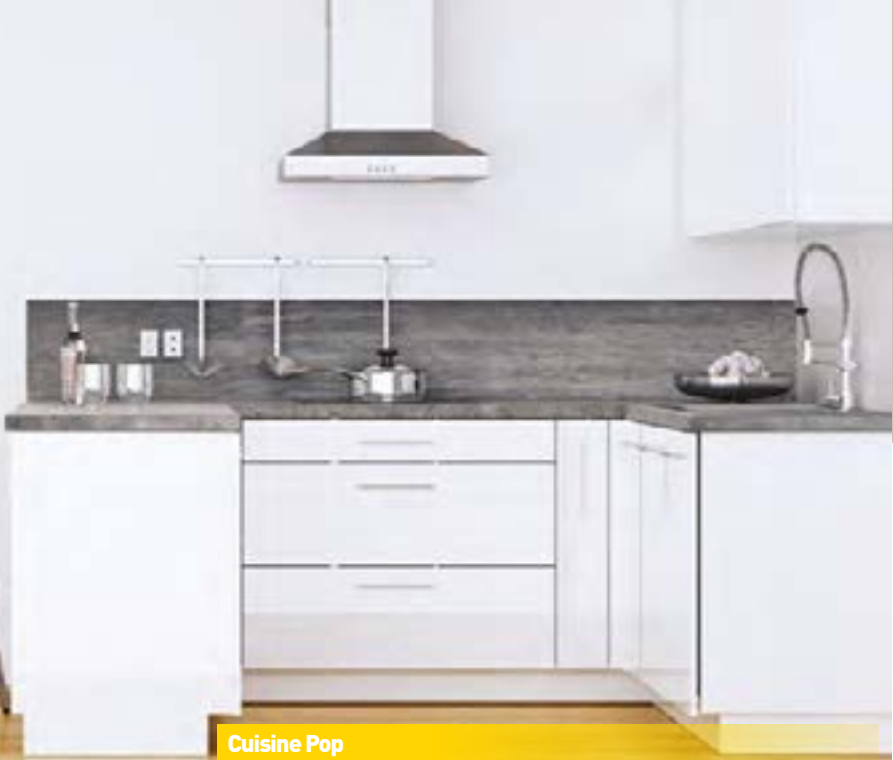

-10%

SUR VOTRE PROJET CUISINE*
(hors promotions en cours)