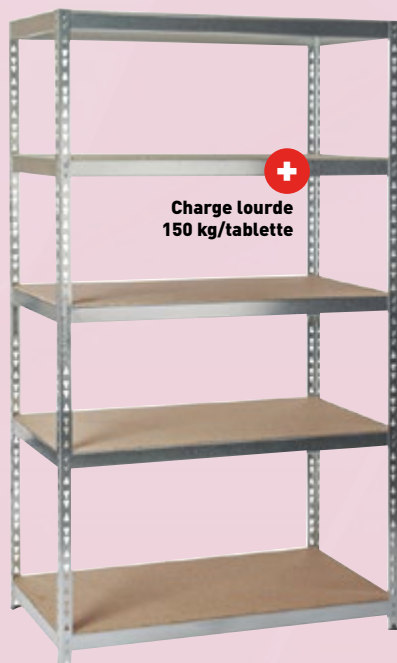

Montage rapide

69€

DONT 2,5€ D'ÉCO-PARTICIPATION

Pack 2 vantaux
blanc ou gris

Dim. : 2500 x 1200 mm.
Réf. : 61062214
Disponible en 2500 x
1800 mm à 109 €. Réf. : 61062215

59€

Étagère 5 tablettes
plastique

Modèle : Scafale 1836/5,
dim. : h.188,5 x 93 x 59cm.
Capacité de charge max. 70 kg
par étagère.
Idéale pour les zones humides
ou les produits qui nécessitent
la circulation de l'air.
Réf. : 078011
Modèle : Scafale 2436/5 à 69 €. Réf. : 61035652

Tablette réglable
en hauteur

14€
95

Range chaussures
Harmony

Dim. : L. 51 x P. 19 x H. 39 cm.
Réf. : 61051266
Existe en coloris blanc.
Réf. : 61051261

À partir de

7€
95

Bac master box

Très résistant avec
renforts latéraux.
Coloris gris.
Disponible en
dimensions :
- 17 L à 7,95 €
Réf. : 61051274
- 27 L à 11,95 €
Réf. : 61051273
- 45 L à 14,95 €
Réf. : 61051272

À partir de

13€
95

Bac clip'n store
17 L

Capacités :
- 17 L à 13,95 €
Réf. : 61022764
- 27 L à 17,95 €
Réf. : 61051271
- 45 L à 21,95 €
Réf. : 61022765

Charge lourde
150 kg/tablette

39€

Étagère 5 tablettes
bois métal