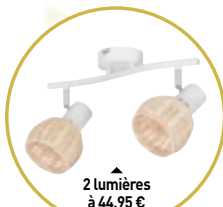

LUMINAIRE

SUSPENSION ALTINE

39€
95

Suspension Altine rotin métal

Dim. : 50 m.
Réf. : 61076809
Disponible en diam. 91 cm à 89.95 €.
Réf. : 61076810

GAMME OTTAWA

74€
95

Plafonnier Ottawa

Plafonnier en métal grillage peint équipé d'un pavillon en métal effet bois.
Coloris noir ou blanc.
Diam. 30 cm.
Réf. : 61076867 61076866

GAMME CALANQUE

À partir de

19€
95

Spot Calanque 1 lumière

Réf. : 61071231
Disponible en :
- 2 lumières à 44.95 €. Réf. : 61071195
- 3 lumières à 69.95 €. Réf. : 6071208

À partir de

19€
95

Spot Ottawa 1 lumière

Base ronde en métal et finition effet bois abat-jour en métal grillagé peint tête orientable.
Coloris noir ou blanc.
Réf. : 61071202 61071201
Disponible en 2 lumières à 39.95 €.

29€
95

Spot pince Ottawa 1 lumière

Spot à pince base métal avec abat-jour en métal grillagé peint et finition effet bois. Tête articulée et pince en plastique.
Coloris noir ou blanc.
Réf. 61071224 61071209

119€
95

Plafonnier Calanques 6 lumières

Plafonnier 6 L base métal, têtes articulées forme boule en rotin tressé à la main. Bras articulés.
Coloris naturel.
Réf. : 61071197

FOIRE AUX AMPOULES

1€
95 Ampoule LED sphérique

E14, 2700 k, 250 lm.
Réf. : 61050257
Existe en 4000 k 250 lm.
Réf. : 61050334

2€
50 Ampoule LED STD

E27, 2700 k, 470 lm.
Réf. : 61050328
Existe en 4000 k, 470 lm.
Réf. : 61050329

2€
50 Ampoule LED flamme

B22, 2400 k.
Réf. : 61050254

4€
95 Ampoule LED G9

3 W, 3000 k.
Réf. : 61076143
Disponible en 3 W, 4000 k.
Réf. : 6104831

Le BON GESTE

Nous vous rappelons que nous avons des bornes de récupération de piles et d'ampoules à votre disposition dans nos magasins, alors faites le BON GESTE !