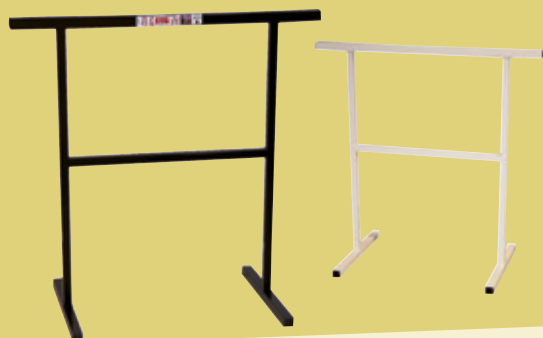

Tréteau fixe

Tréteau métal de couleur blanche ou noire, finition soignée, sécurité renforcée, support étagère, robuste et fonctionnel, charge 100 kg.
Réf. : 035162 - 035163