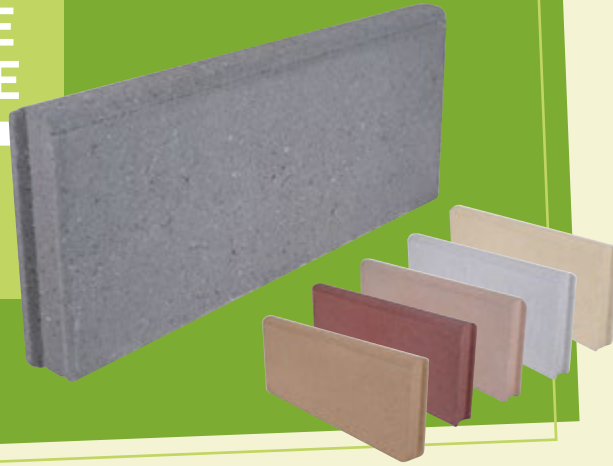

STANLEY

319€

Échafaudage
aluminium
TEK'UP

Structure en aluminium. Plateau en bois anti-dérapant. Hauteur de travail 4,56 m. Charge verticale maximale de 150 kg. Réf. : 61061118

* Voir conditions en magasin

BORDURE DE JARDIN LISSE

BORDURE

1€
80

Bordure de jardin lisse

Matière béton NF.
Dim. : 20 x 50 x ép. 5cm.
Divers coloris.
Réf. : 61066378 6106

1€
95

Bordure bocage

Dim. : 55 x
15 x 30 cm.
Réf. : 61038171

2€
20

Bordure de jardin rondin

Matière béton NF.
Dim. : 20 x 50 x ép. 6.50 cm.
Divers coloris.

3€
95

Bordure contemporaine blanche pure

Idéal pour une délimitation d'un massif esthétique et contemporain. Nos bordures contemporaines en béton pressé vous offrent la possibilité d'aménager votre extérieur facilement.
Réf. 61042719