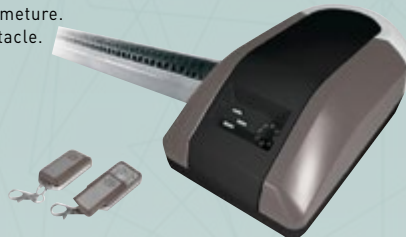

PORTAIL

179€

Motorisation garage Stromma 600

Automatisme de garage à entraînement par chaîne avec rail en aluminium en forme de «U».
Portée 50 m en champ libre pour les télécommandes.
Réglage des fins de course (ouverture et fermeture) électronique. Ralentissement en fin de course ouverture et fermeture.
Détection d'obstacle.
Réf. : 61061821