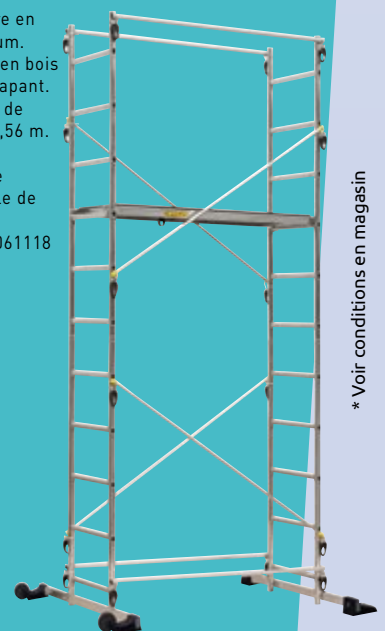

STANLEY

319€

Échafaudage
aluminium
TEK'UP

Structure en aluminium. Plateau en bois anti-dérapant. Hauteur de travail 4,56 m. Charge verticale maximale de 150 kg. Réf. : 61061118

* Voir conditions en magasin